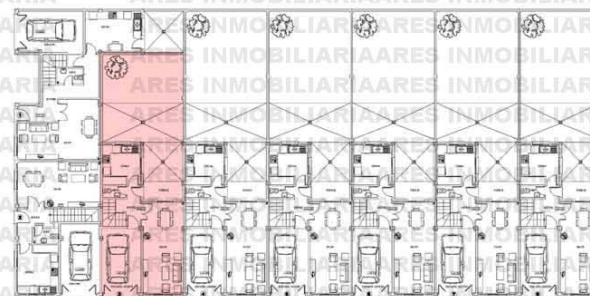

Residencial La Montiel

Planta Baja

Situación: