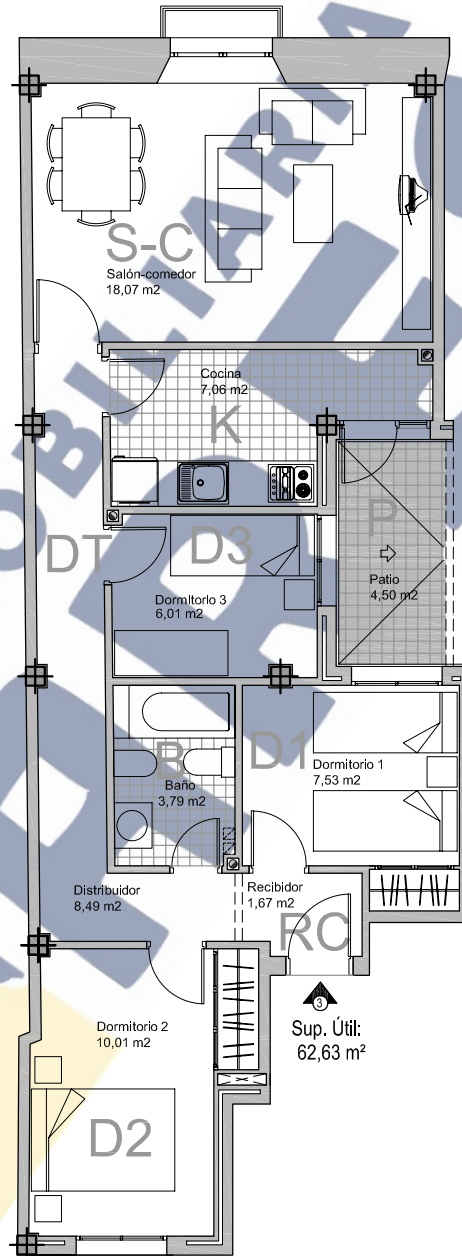

EDIFICIO DON BOSCO

Vivienda 3. P1

PROMUEVE:

Superf. construida: 89,74 m²

PLANTA PRIMERA

SUP. CONSTRUIDA CON PARTE PROPORCIONAL DE ZONAS COMUNES.

PLANO ORIENTATIVO NO CONTRACTUAL

INFORMACIÓN Y VENTA: