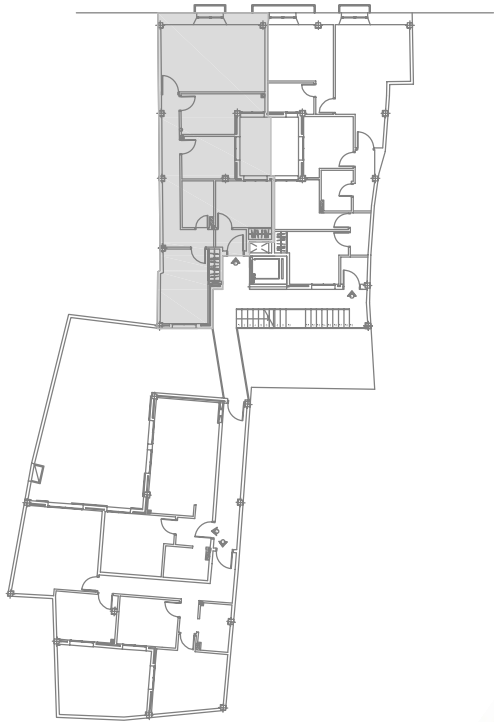

EDIFICIO DON BOSCO

Vivienda 3. P1

PROMUEVE:

Superf. construida: 89,74 m²

PLANTA PRIMERA

SUP. CONSTRUIDA CON PARTE PROPORCIONAL DE ZONAS COMUNES.

PLANO ORIENTATIVO NO CONTRACTUAL

INFORMACIÓN Y VENTA: