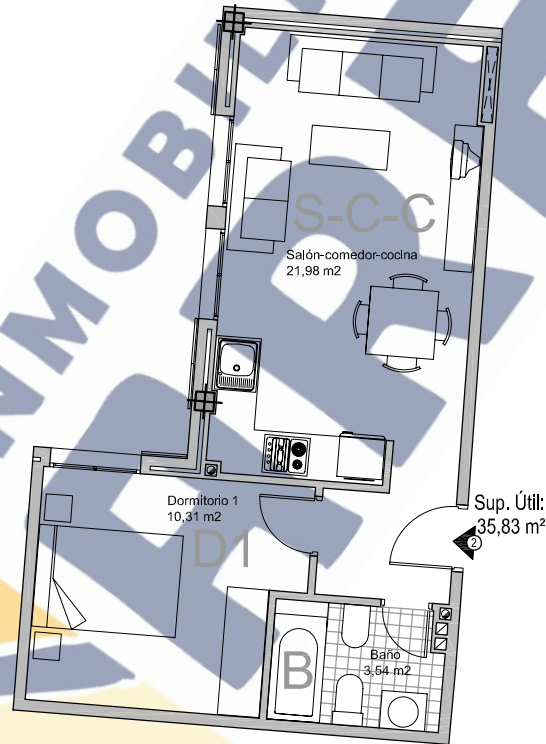

EDIFICIO DON BOSCO

Vivienda 2. PB, P1, P2

PROMUEVE:

Superf. construida: 49,52 m²

SUP. CONSTRUIDA CON PARTE PROPORCIONAL DE ZONAS COMUNES.

PLANO ORIENTATIVO NO CONTRACTUAL

INFORMACIÓN Y VENTA: