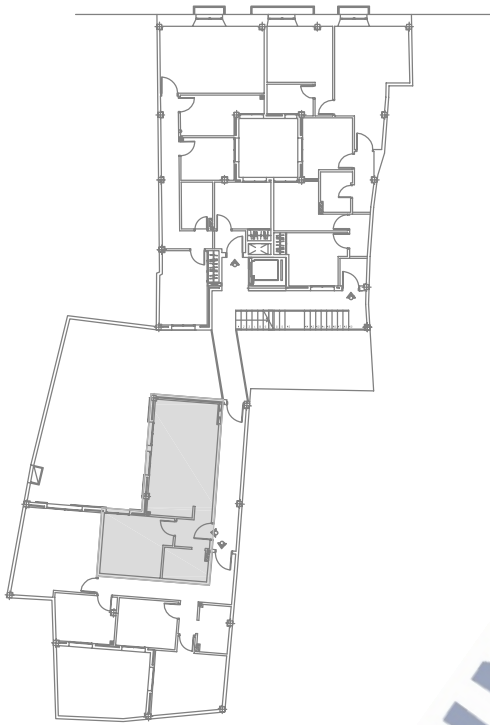

EDIFICIO DON BOSCO

Vivienda 2. PB, P1, P2

PROMUEVE:

Superf. construida: 49,52 m²

SUP. CONSTRUIDA CON PARTE PROPORCIONAL DE ZONAS COMUNES.

PLANO ORIENTATIVO NO CONTRACTUAL

INFORMACIÓN Y VENTA: